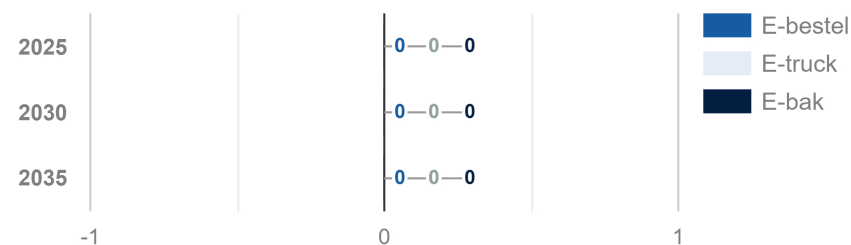

Factsheet Bedrijvenpark Arrisveld

Geregistreerde voertuigen

Bestelwagens, Trucks en Bakwagens

Datawaarden zijn te laag om cirkeldiagram weer te geven

Gevestigde bedrijven: 0

Bedrijven met logistieke voertuigen: 0

Kavels: 7

Aantal onderstations: 1

Beschikbare ruimte collectief: 0,05 km²

Behoeftte aan collectieve laadinfra: 0 EV's

Netbeheerder(s): Liander

Meer info? GO-RAL@overijssel.nl

Toekomstige behoefte laadpunten

Vermogensvraag (MW)