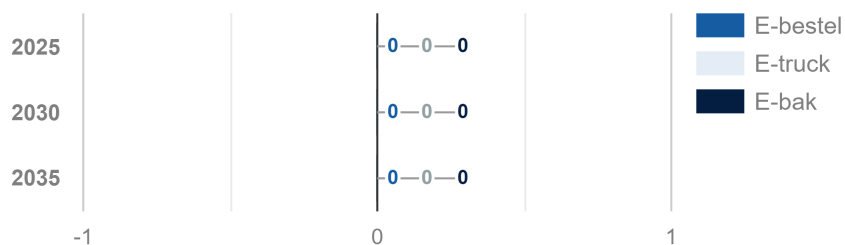

Factsheet Bedrijvenpark Arrisveld

Geregistreerde voertuigen

Bestelwagens, Trucks en Bakwagens

Datawaarden zijn te laag om cirkeldiagram weer te geven

Gevestigde bedrijven: 0

Bedrijven met logistieke voertuigen: 0

Kavels: 7

Aantal onderstations: 1

Beschikbare ruimte collectief: 0,05 km²

Behoeftte aan collectieve laadinfra: 0 EV's

Netbeheerder(s): Liander

Meer info? GO-RAL@overijssel.nl

Toekomstige behoefte laadpunten

Vermogensvraag (MW)