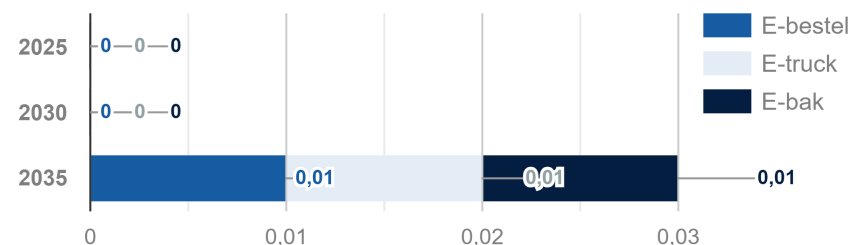

Beschikbare ruimte collectief: 0,03 km²

Behoeftte aan collectieve laadinfra: 0 EV's

Netbeheerder(s): Enexis

Meer info? GO-RAL@overijssel.nl

Toekomstige behoefte laadpunten

Vermogensvraag (MW)

Prognose logistiek GO-RAL*

Megawattuur per jaar