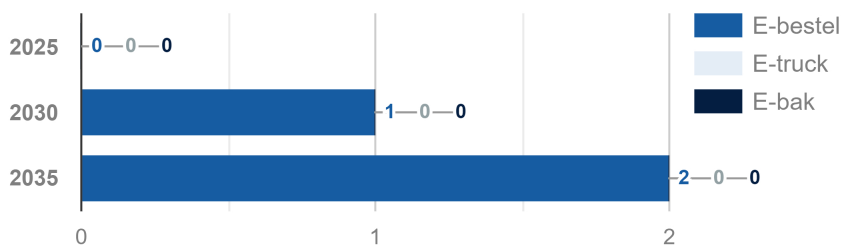

Beschikbare ruimte collectief: 0,03 km²

Behoeftte aan collectieve laadinfra: 0 EV's

Netbeheerder(s): Enexis

Meer info? GO-RAL@overijssel.nl

Toekomstige behoefte laadpunten

Vermogensvraag (MW)

Prognose logistiek GO-RAL*

Megawattuur per jaar