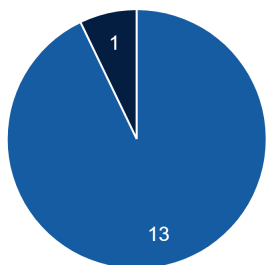

Factsheet BERFLO ES B

Geregistreerde voertuigen

Bestelwagens, Trucks en Bakwagens

- Bestel
- Bak

Gevestigde bedrijven: 17

Bedrijven met logistieke voertuigen: 1

Kavels: 67

Aantal onderstations: 1

Beschikbare ruimte collectief: 0,03 km²

Behoeftte aan collectieve laadinfra: 0 EV's

Netbeheerder(s): Enexis

Meer info? GO-RAL@overijssel.nl

Toekomstige behoefte laadpunten

Vermogensvraag (MW)

Prognose logistiek GO-RAL*