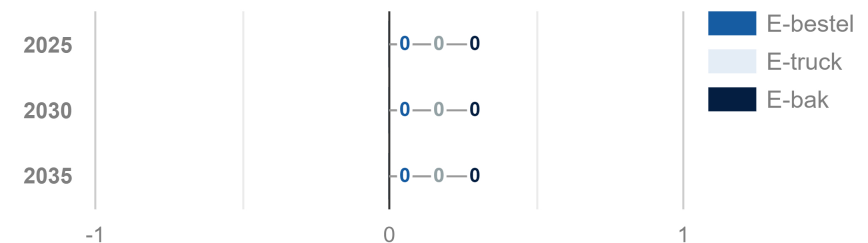

Factsheet UITBREIDING HENGEVELDE

Geregistreerde voertuigen

Bestelwagens, Trucks en Bakwagens

Datawaarden zijn te laag om cirkeldiagram weer te geven

Gevestigde bedrijven: 0

Bedrijven met logistieke voertuigen: 0

Kavels: 3

Aantal onderstations: 1

Beschikbare ruimte collectief: 0,08 km²

Behoefte aan collectieve laadinfra: 0 EV's

Netbeheerder(s): Coteq netbeheer

Meer info? GO-RAL@overijssel.nl

Toekomstige behoefte laadpunten

Vermogensvraag (MW)