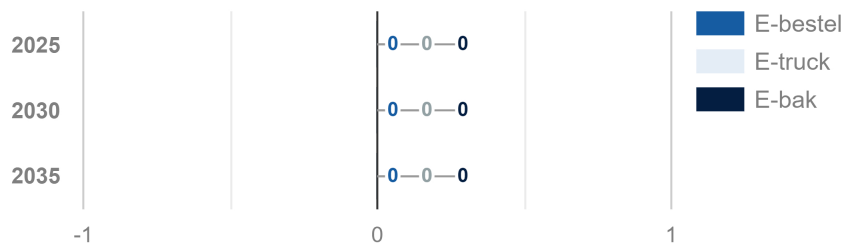

Factsheet UITBREIDING HENGEVELDE

Geregistreerde voertuigen

Bestelwagens, Trucks en Bakwagens

Datawaarden zijn te laag om cirkeldiagram weer te geven

Gevestigde bedrijven: 0

Bedrijven met logistieke voertuigen: 0

Kavels: 3

Aantal onderstations: 1

Beschikbare ruimte collectief: 0,08 km²

Behoefte aan collectieve laadinfra: 0 EV's

Netbeheerder(s): Coteq netbeheer

Meer info? GO-RAL@overijssel.nl

Toekomstige behoefte laadpunten

Vermogensvraag (MW)