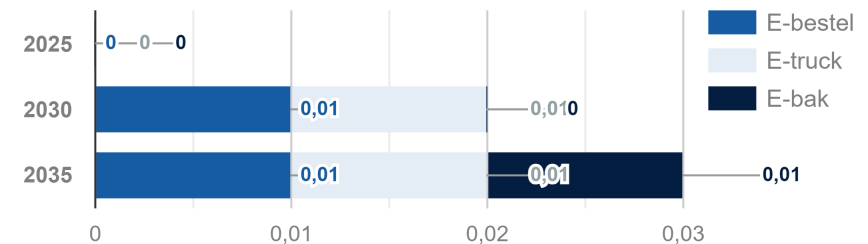

Aantal onderstations: 1

Beschikbare ruimte collectief: 0,29 km²

Behoeftte aan collectieve laadinfra: 0 EV's

Netbeheerder(s): Liander

Meer info? GO-RAL@overijssel.nl

Toekomstige behoefte laadpunten

Vermogensvraag (MW)

Prognose logistiek GO-RAL*

Megawattuur per jaar