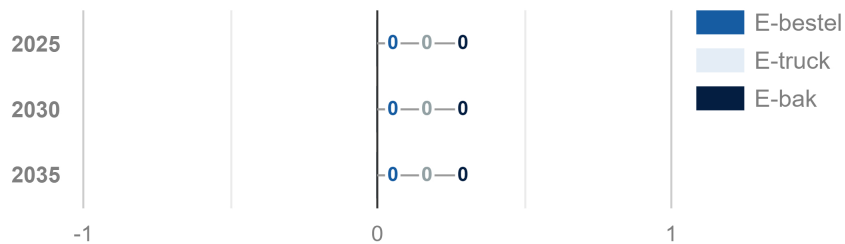

Aantal onderstations: 1

Beschikbare ruimte collectief: 0,29 km²

Behoeftte aan collectieve laadinfra: 0 EV's

Netbeheerder(s): Liander

Meer info? GO-RAL@overijssel.nl

Toekomstige behoefte laadpunten

Vermogensvraag (MW)