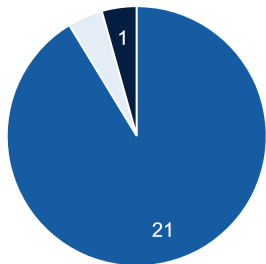

Factsheet Industriepark Kleefse Waard

#

Geregistreerde voertuigen

Bestelwagens, Trucks en Bakwagens

- Bestel
- Truck
- Bak

Gevestigde bedrijven: 70

Bedrijven met logistieke voertuigen: 10

Kavels: 8