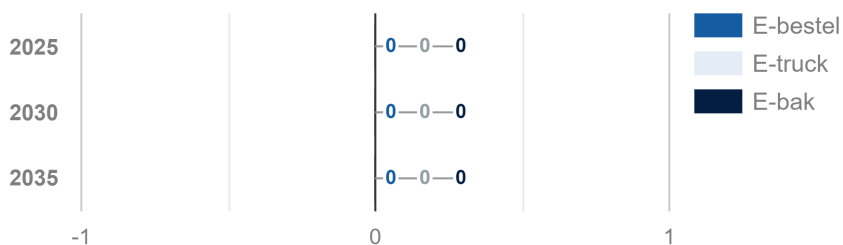

Factsheet Kleefse Waard Oude Veerweg

Geregistreerde voertuigen

Bestelwagens, Trucks en Bakwagens

Datawaarden zijn te laag om cirkeldiagram weer te geven

Gevestigde bedrijven: 1

Bedrijven met logistieke voertuigen: 0

Kavels: 5

Aantal onderstations: 1

Beschikbare ruimte collectief: 0,04 km²

Behoeftte aan collectieve laadinfra: 0 EV's

Netbeheerder(s): Liander

Meer info? GO-RAL@overijssel.nl

Toekomstige behoefte laadpunten

Vermogensvraag (MW)