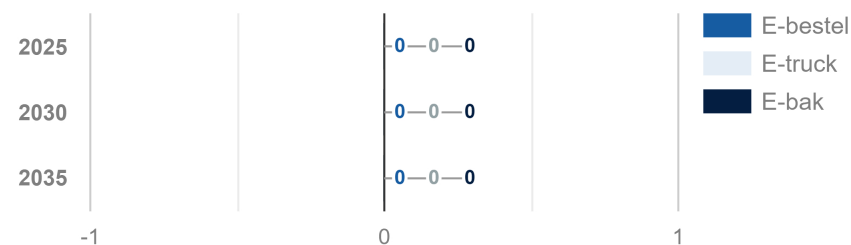

Factsheet Kleefse Waard Oude Veerweg

Geregistreerde voertuigen

Bestelwagens, Trucks en Bakwagens

Datawaarden zijn te laag om cirkeldiagram weer te geven

Gevestigde bedrijven: 1

Bedrijven met logistieke voertuigen: 0

Kavels: 5

Aantal onderstations: 1

Beschikbare ruimte collectief: 0,04 km²

Behoeftte aan collectieve laadinfra: 0 EV's

Netbeheerder(s): Liander

Meer info? GO-RAL@overijssel.nl

Toekomstige behoefte laadpunten

Vermogensvraag (MW)