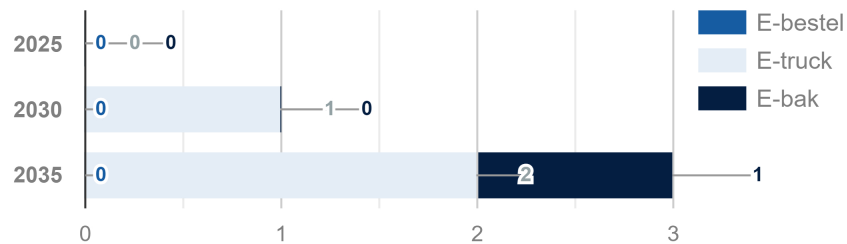

Beschikbare ruimte collectief: 0,23 km²

Behoeftte aan collectieve laadinfra: 0 EV's

Netbeheerder(s): Liander

Meer info? GO-RAL@overijssel.nl

Toekomstige behoefte laadpunten

Vermogensvraag (MW)

Prognose logistiek GO-RAL*