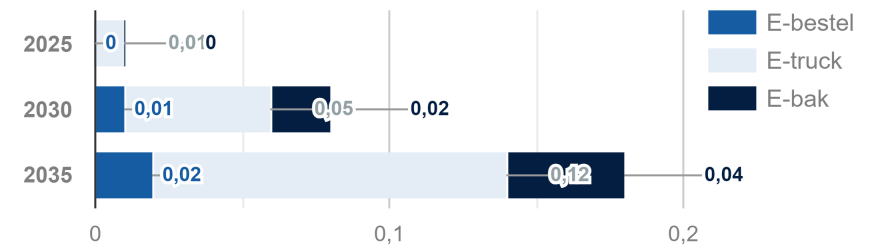

Beschikbare ruimte collectief: 0,23 km²

Behoeftte aan collectieve laadinfra: 0 EV's

Netbeheerder(s): Liander

Meer info? GO-RAL@overijssel.nl

Toekomstige behoefte laadpunten

Vermogensvraag (MW)

Prognose logistiek GO-RAL*

Megawattuur per jaar