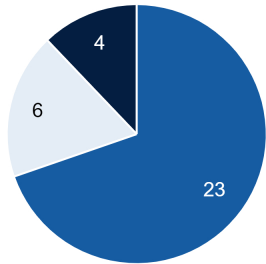

Factsheet Ambachtsveld

Geregistreerde voertuigen

Bestelwagens, Trucks en Bakwagens

- Bestel
- Truck
- Bak

Gevestigde bedrijven: 2

Bedrijven met logistieke voertuigen: 2

Kavels: 8

Aantal onderstations: 1

Beschikbare ruimte collectief: 0,23 km²

Behoeftte aan collectieve laadinfra: 0 EV's

Netbeheerder(s): Liander

Meer info? GO-RAL@overijssel.nl

Toekomstige behoefte laadpunten

Vermogensvraag (MW)

Prognose logistiek GO-RAL*